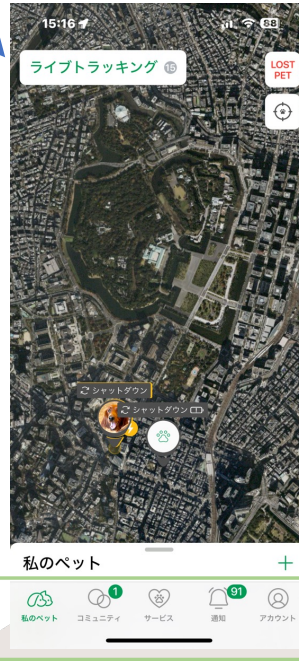

### 現在地モニタリング：

愛犬の現在地もアプリ等で簡単に確認できます。

# TrackiPetの操作画面イメージ

## ライブトラッキング

最大15分間の連続測位を行います。愛犬の居場所を5秒間隔で確認できますのでとても便利です。

### ライブトラッキング測定例

東京都砧公園のサイクリングロード