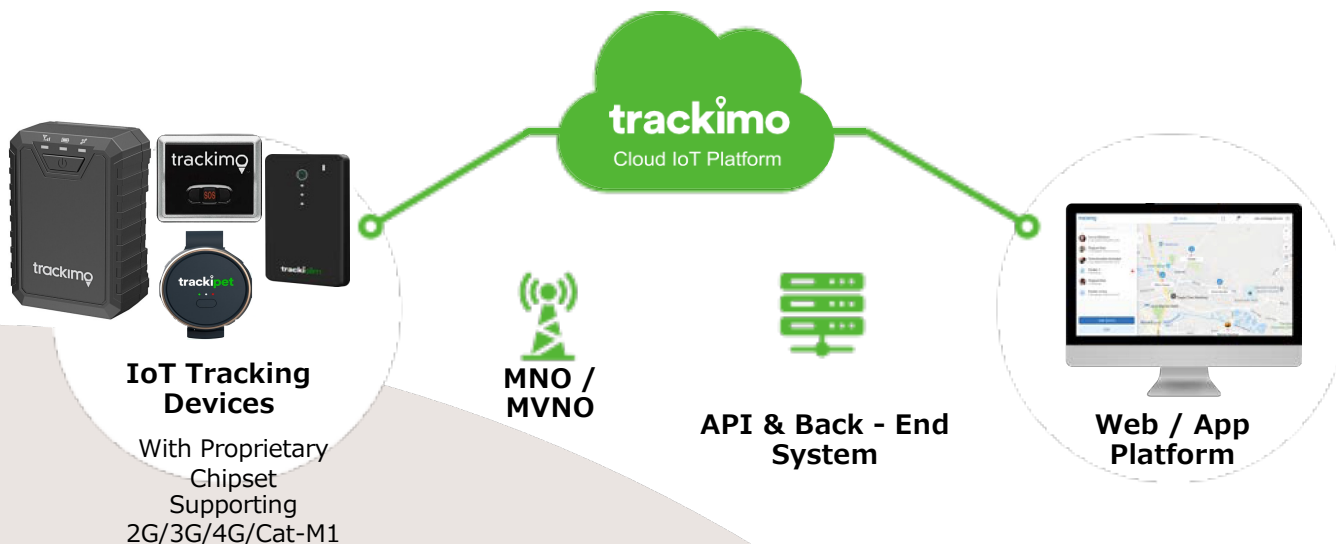

## TrackiPetの特徴

迷子になった愛犬を探すのに便利なリアルタイム測位です。

アプリ上のコミュニティが迷子の検索をサポートします。

防水防塵仕様(IP67)なので安心してご利用いただけます。

電池の消費を抑えるための様々な工夫や機能があります。

4G対応なので、国内外で安心してご利用いただけます。

SIMが内蔵されていますので、すぐにご利用可能です。

PC・スマートフォン等から簡単に操作できます。

測位間隔は1分から4時間まで自由に設定可能です。

各種ゾーンを設定し、出入りを検知して通知します。

## 動作メカニズム

### 測位方法は3段階

GPS衛星等による測位を行います。これで十分な測位精度を得られない場合にWi-Fi測位に自動的に切り替わります。Wi-Fiの電波もない時には携帯電話の基地局による測位に切り替わります。測位したデータは携帯電話のネットワークを介してトラッキモのサーバーに蓄積されますので、PC・スマートフォン等で簡単にアクセスできます。